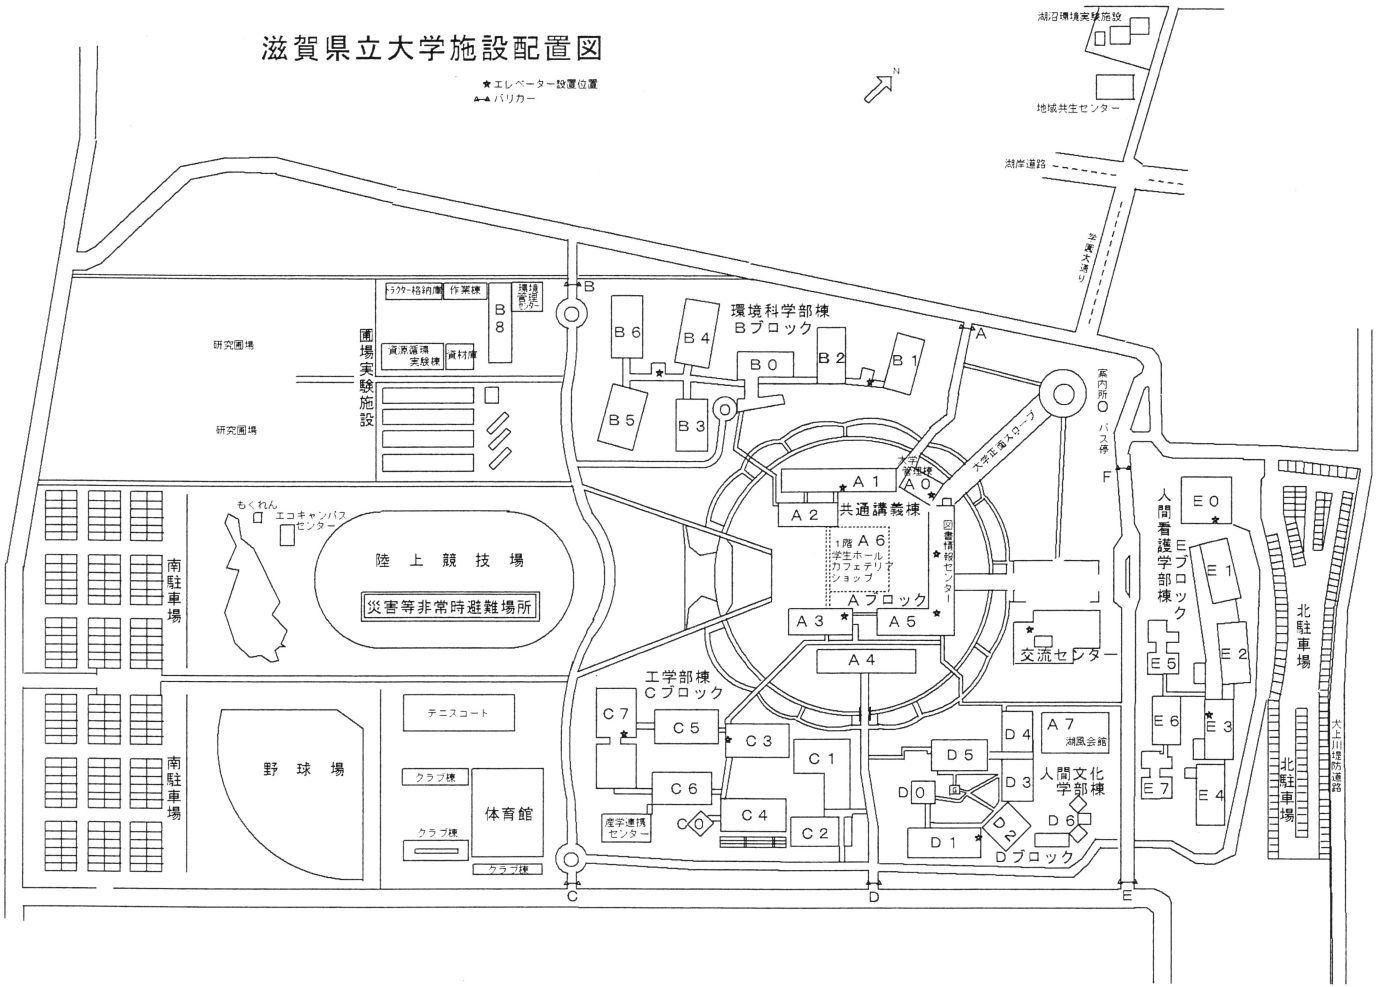

滋賀県立大学施設配置図

★エレベーター設置位置
▲パルカー

講義棟 A1棟 学生ホール A2棟

避難経路
☒ エレベーター